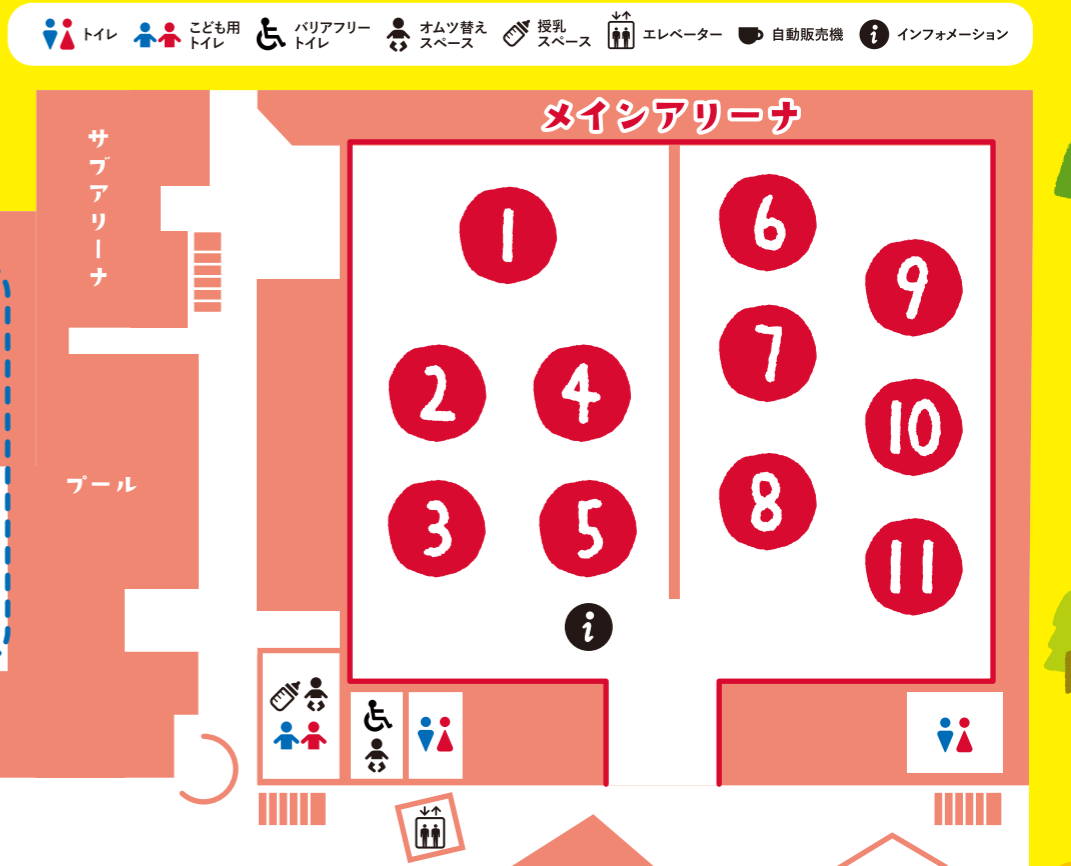

花やビーズなどの材料を自ら選んで付けるボールペン

🕒 15分程度
🧑🏫 小学1年生～ 🧑🏫 4才～

10 **¥500**
電卓つけて、お買い物!!
神栖市商工会青年部

自分で組み立てた電卓を使って、駄菓子屋さんで楽しくお買い物をしてみませんか?

🕒 30分 🧑🏫 6才～

11 **わくわく理科実験教室!**
花王株式会社 鹿島工場

簡単な理科実験をやってみよう!
①水と油は混ざらない!?
②油汚れをおとしてみよう!
③クリームをつくってみよう!

🕒 15分～30分
🧑🏫 小学校4年生～6年生 🧑🏫 保護者同伴なし

26日 土 9:00～13:00 **わたしの主張** **事前申込 関係者のみ入場可**
こどもたちが日々の生活の中で感じたり、考えたりしている事柄や社会に向けての提言などを広く社会の人々に発表します。

14:00～15:00 **神栖二中・神栖四中 吹奏楽部による発表** **当日入場可(先着順)**

27日 日 10:00～10:50 **神栖二中・神栖四中によるキャリア発表** **当日入場可(先着順)**
こどもたちがキャリア教育プロジェクトでの取組について発表します。

11:10～11:50 **パネルディスカッション** **当日入場可(先着順)**
神栖市の教育についてのパネルディスカッションです

会場マップ

かみす防災アリーナ1F

音楽ホールでも、こどもたちの発表やパネルディスカッションが行われるよ!

※一部、事前申込が必要なプログラムがございます。